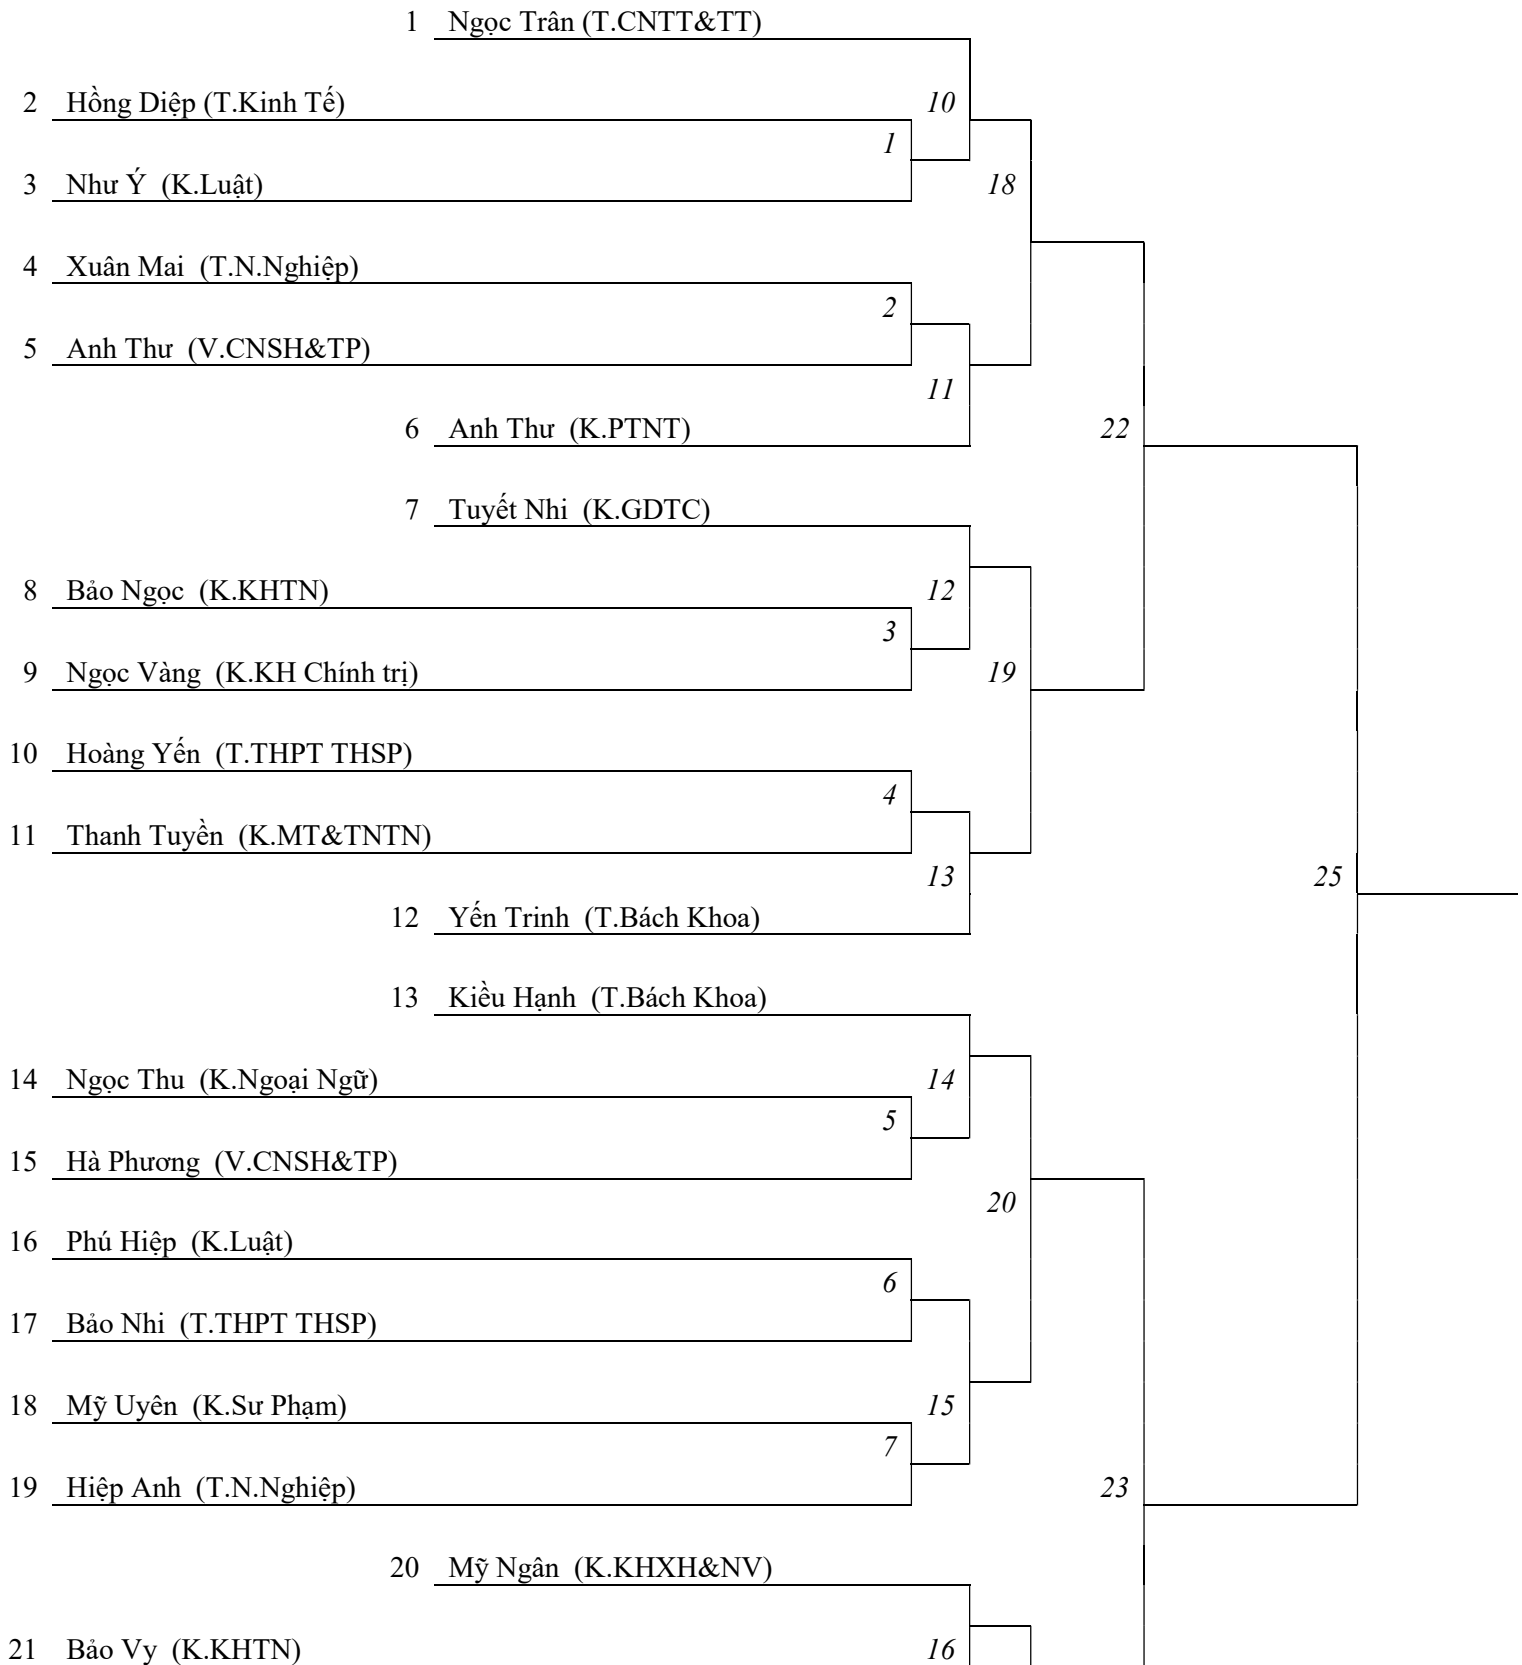

16. CẦU LÔNG ĐƠN NỮ

22	Hồng Hạnh (K.GDTC)	8	21	24
23	Diễm Quỳnh (T.Kinh Tế)	9		
24	Ngọc Hân (K.MT&TNTN)	17	24	
25	Mỹ Kim (K.PTNT)			

-HẠNG I:

-HẠNG II:

-HẠNG III:

-HẠNG III: