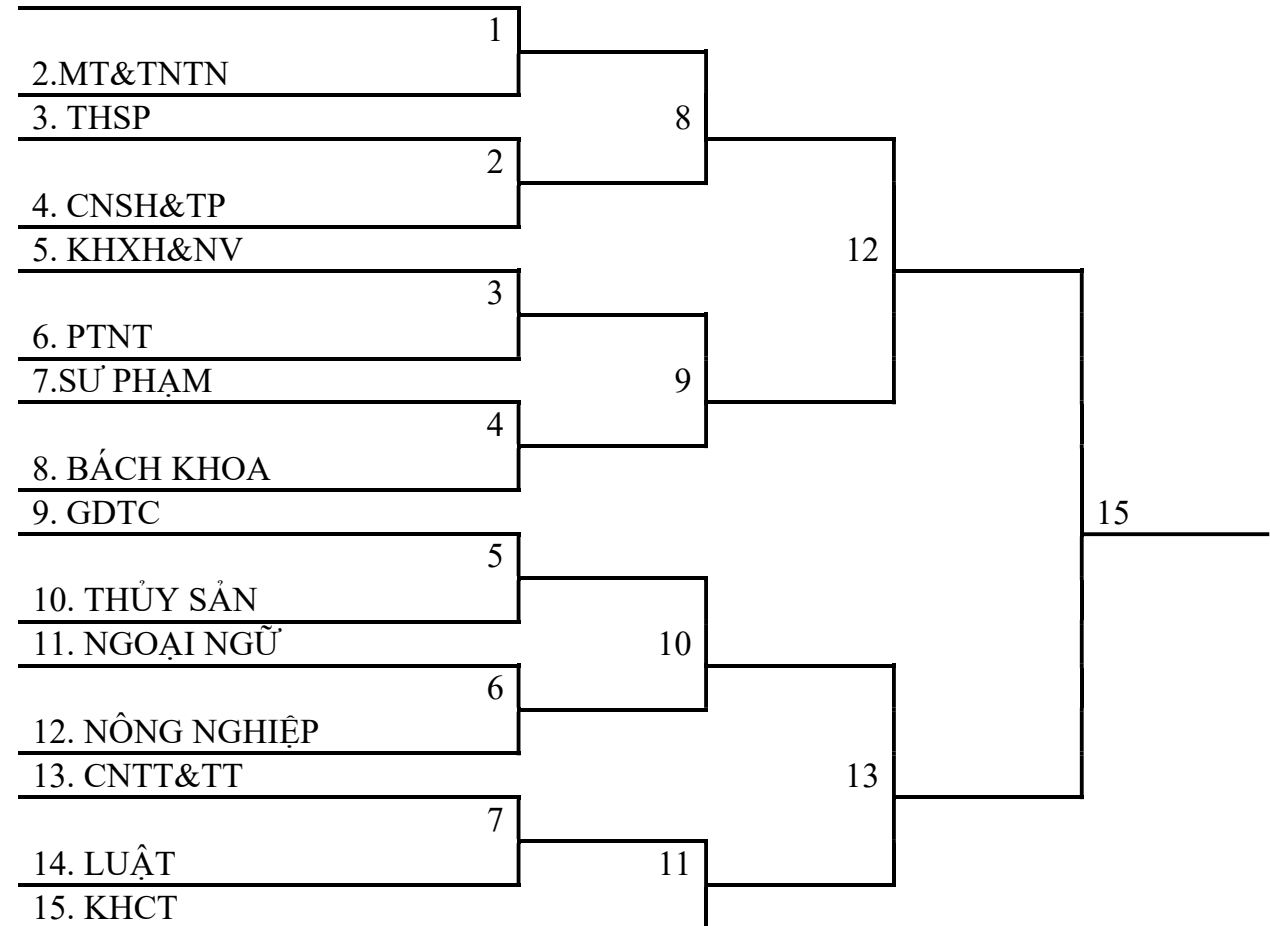

7. MÔN BÓNG RỔ NỮ

1	TRƯỜNG KT
2	T.THSP
3	TRƯỜNG BK
4	K.GDTC

CÁC TRẬN THI ĐẤU CỤ THỂ NHƯ SAU

Ngày	Trận	Đội	:	Đội	Tỷ số	Trọng tài
T3, 02/04/24, 17h10 bắt đầu	1	TRƯỜNG KT	:	K.GDTC		
	2	T.THSP	:	TRƯỜNG BK		
T3, 09/04/24, 17h10 bắt đầu	3	TRƯỜNG KT	:	TRƯỜNG BK		
	4	K.GDTC	:	T.THSP		
T3, 16/04/24, 17h10 bắt đầu	5	TRƯỜNG KT	:	T.THSP		
	6	TRƯỜNG BK	:	K.GDTC		

Lưu ý: - Trưởng đoàn, HLV và VĐV phải mang theo thẻ cán bộ/ thẻ sinh viên (hoặc CM thư) để tổ trọng tài kiểm tra nhân sự trước trận đấu (đối chiếu với danh sách đăng ký của đội, nếu không có thẻ sẽ không được làm nhiệm vụ/thi đấu).

8. MÔN KÉO NAM

1. KINH TẾ

-HẠNG I:

-HẠNG II:

-HẠNG III:

-HẠNG III: