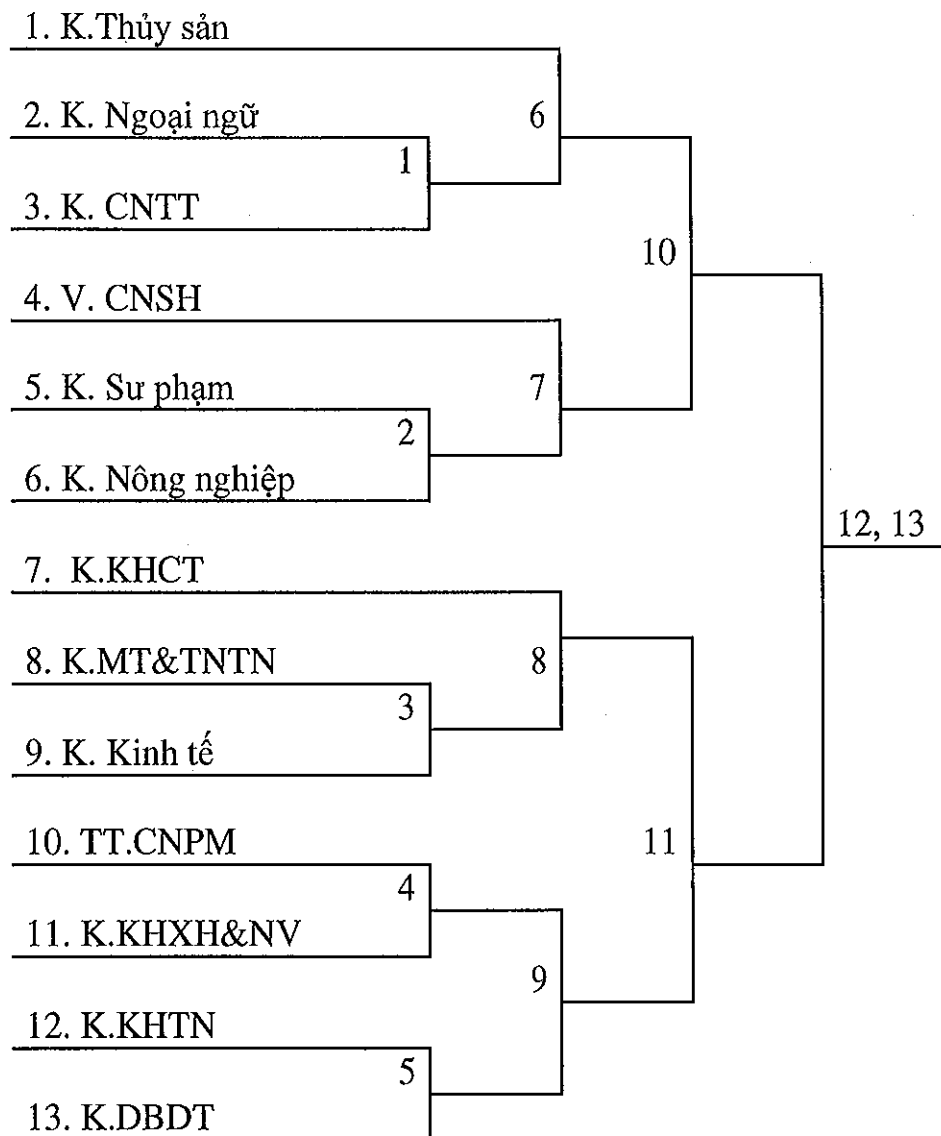

TRƯỜNG ĐẠI HỌC CẦN THƠ
BỘ MÔN GIÁO DỤC THỂ CHẤT

1. MÔN BÓNG CHUYỀN HƠI NAM -NỮ (Nhà thi đấu TĐTT)

TT	BẢNG A	BẢNG B	BẢNG C	BẢNG D
1	K. Sư phạm	K. Ngoại ngữ	K. Kinh tế	K.Thủy sản
2	K.KHXH&NV	V. CNSH	K.DBĐT	K. Nông nghiệp
3	K.KHCT	K. CNTT	TT.CNPM	K.MT&TNTN
4	K.KHTN			

CÁC TRẬN THI ĐẤU CỤ THỂ NHƯ SAU

Ngày	Trận	Sân	Bảng	Đội - Đội		Tỷ số	Trọng tài
Sáng 07h15 08/09/2019	1	1	A	K. Sư phạm	:	K.KHTN	
	2	2	B	K. Ngoại ngữ	:	V. CNSH	
	3	3	D	K.Thủy sản	:	K. Nông nghiệp	
	4	1	A	K.KHXH&NV	:	K.KHCT	
	5	2	C	TT.CNPM	:	K. Kinh tế	
	6	3	D	K.MT&TNTN	:	K.Thủy sản	
	7	1	A	K. Sư phạm	:	K.KHCT	
	8	2	C	K. Kinh tế	:	K.DBĐT	
	9	3	A	K.KHTN	:	K.KHXH&NV	
	10	1	B	K. CNTT	:	K. Ngoại ngữ	
	11	2	A	K. Sư phạm	:	K.KHXH&NV	
	12	3	B	K. CNTT	:	V. CNSH	
	13	1	A	K.KHCT	:	K.KHTN	
	14	2	D	K. Nông nghiệp	:	K.MT&TNTN	
	15	3	C	K.DBĐT	:	TT.CNPM	
Chiều 13h30 08/09/2019	16	1	(TK1)	IA	:	IIB	
	17	2	(TK2)	IC	:	IID	
	18	3	(TK3)	IB	:	IIC	
	19	1	(TK4)	ID	:	IIA	
	20	2	(BK1)	Thắng trận TK1 – Thắng trận TK2			
	21	1	(BK2)	Thắng trận TK3 – Thắng trận TK4			
	22	2	III	Thua BK 1 – Thua BK 2			
	23	1	CK	Thắng BK 1 – Thắng BK 2			

Lưu ý:

- Trưởng đoàn, HLV và VĐV phải mang theo thẻ cán bộ (hoặc CM thư) để tổ trọng tài kiểm tra nhân sự khi cần.

-Giờ ghi trên lịch thi đấu là giờ bóng lăn.

2. MÔN BÓNG ĐÁ NAM – NỮ (ĐÁ BÓNG VÀO KHUNG THÀNH)